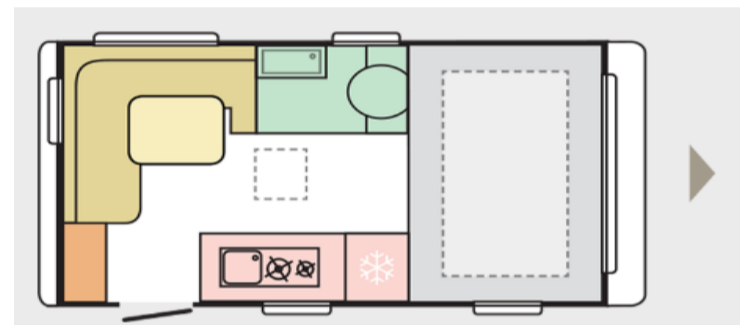

Abmessungen und Gewichte / Dimensions et poids

Aussenlänge inkl. Deichsel	6104
Innenlänge (mm)	4110
Gesamtbreite (mm)	2196
Innenbreite (mm)	2080
Gesamthöhe - Innenhöhe (mm)	2580-1950
Masse im fahrbereiten Zustand (kg)	1012
Zulässiges Gesamtgewicht (kg)	1300
Leergewicht (kg)	932
Umlaufmass Vorzelt (cm)	767/330
Anzahl Schlafplätze	2